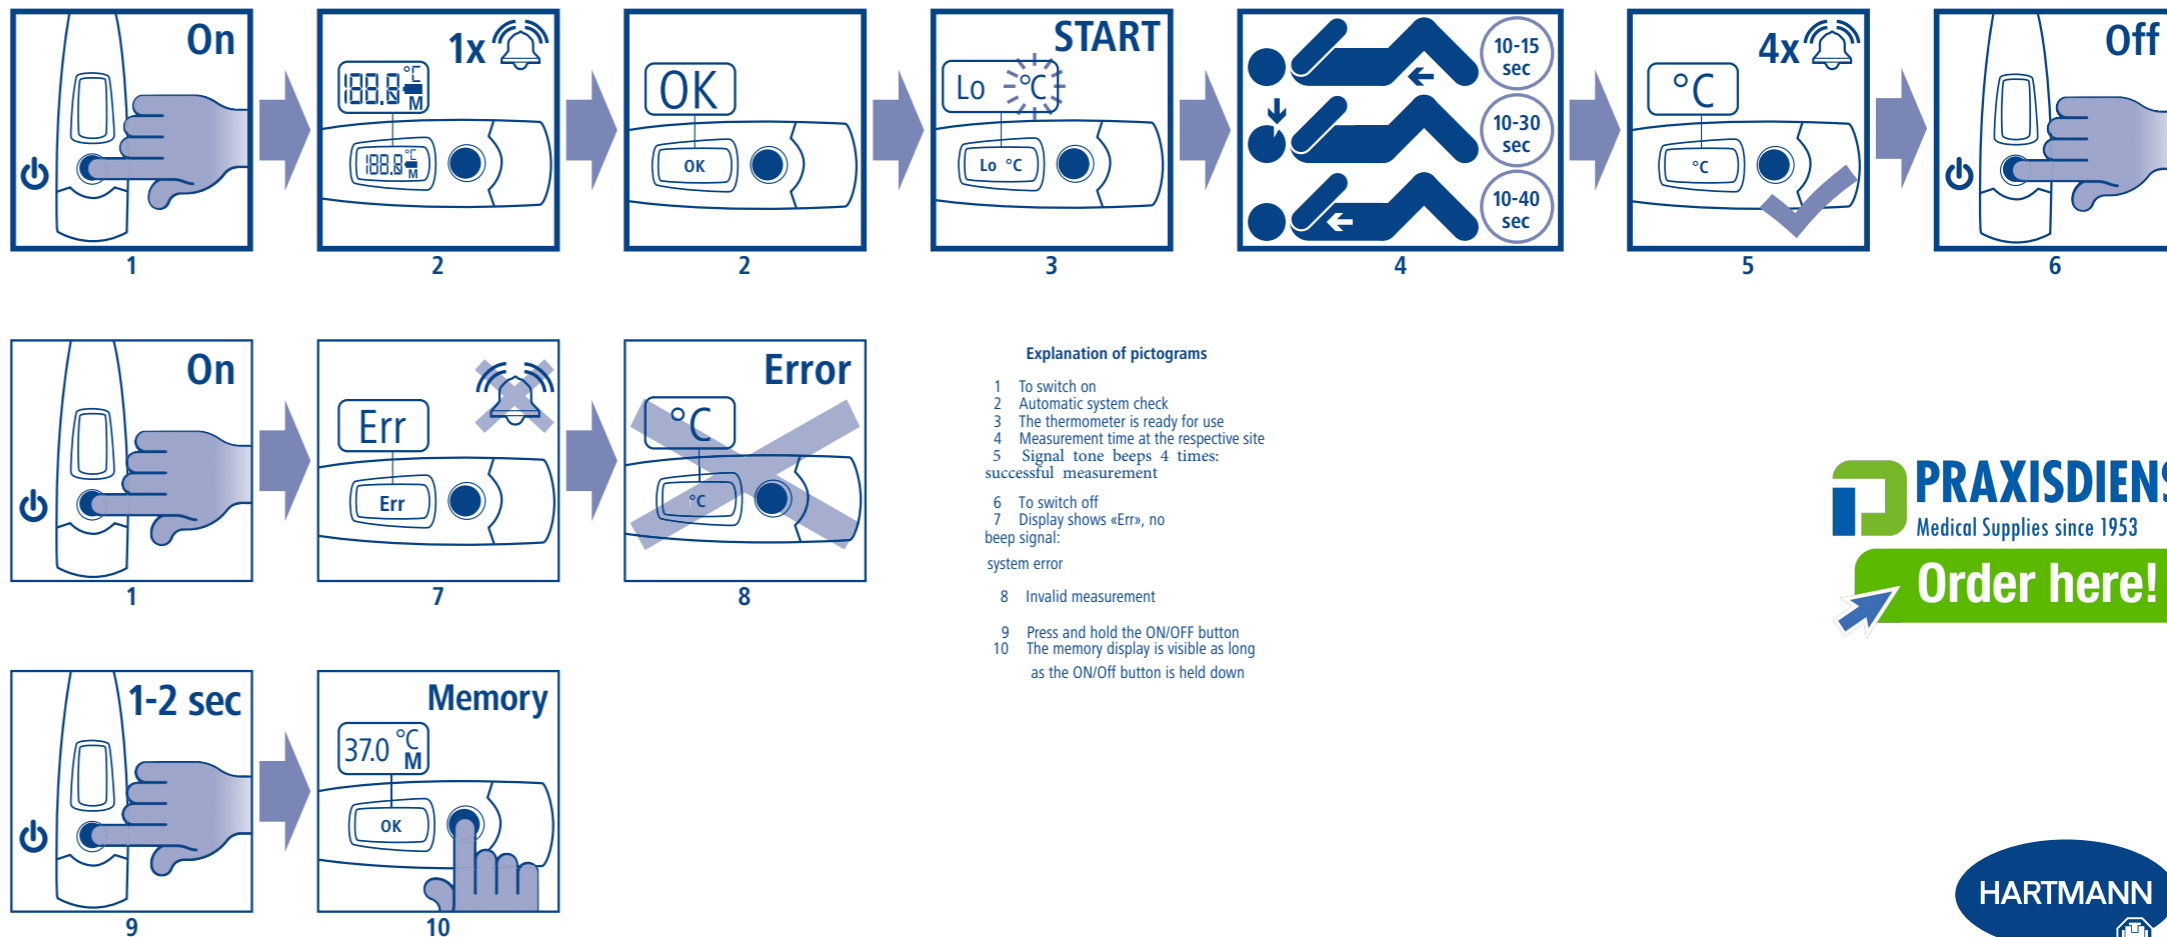

Sensor de temperatura
Sensor de medição
Αισθητήρας μέτρησης
Thermometric sensor
مستشعر القياس

Botón de encendido/apagado
Tecla ON/OFF
Κουμπί ON/OFF
ON/OFF button
زر التشغيل/إيقاف التشغيل

Punta del termómetro
Ponta do termómetro
Μύτη θερμομέτρου
Thermometer tip
طرف الترمومتر

Thermoal kids flex:
con punta flexible
com ponta flexível
με εύκαμπτη μύτη μέτρησης
with flexible tip
بطرف قياس مرن

Normal temperature

36.6 – 38.0 °C

35.5 – 37.5 °C

34.7 – 37.3 °C

- Explanation of pictograms**
- To switch on
 - Automatic system check
 - The thermometer is ready for use
 - Measurement time at the respective site
 - Signal tone beeps 4 times: successful measurement
 - To switch off
 - Display shows «Err», no beep signal: system error
 - Invalid measurement
 - Press and hold the ON/OFF button
 - The memory display is visible as long as the ON/OFF button is held down