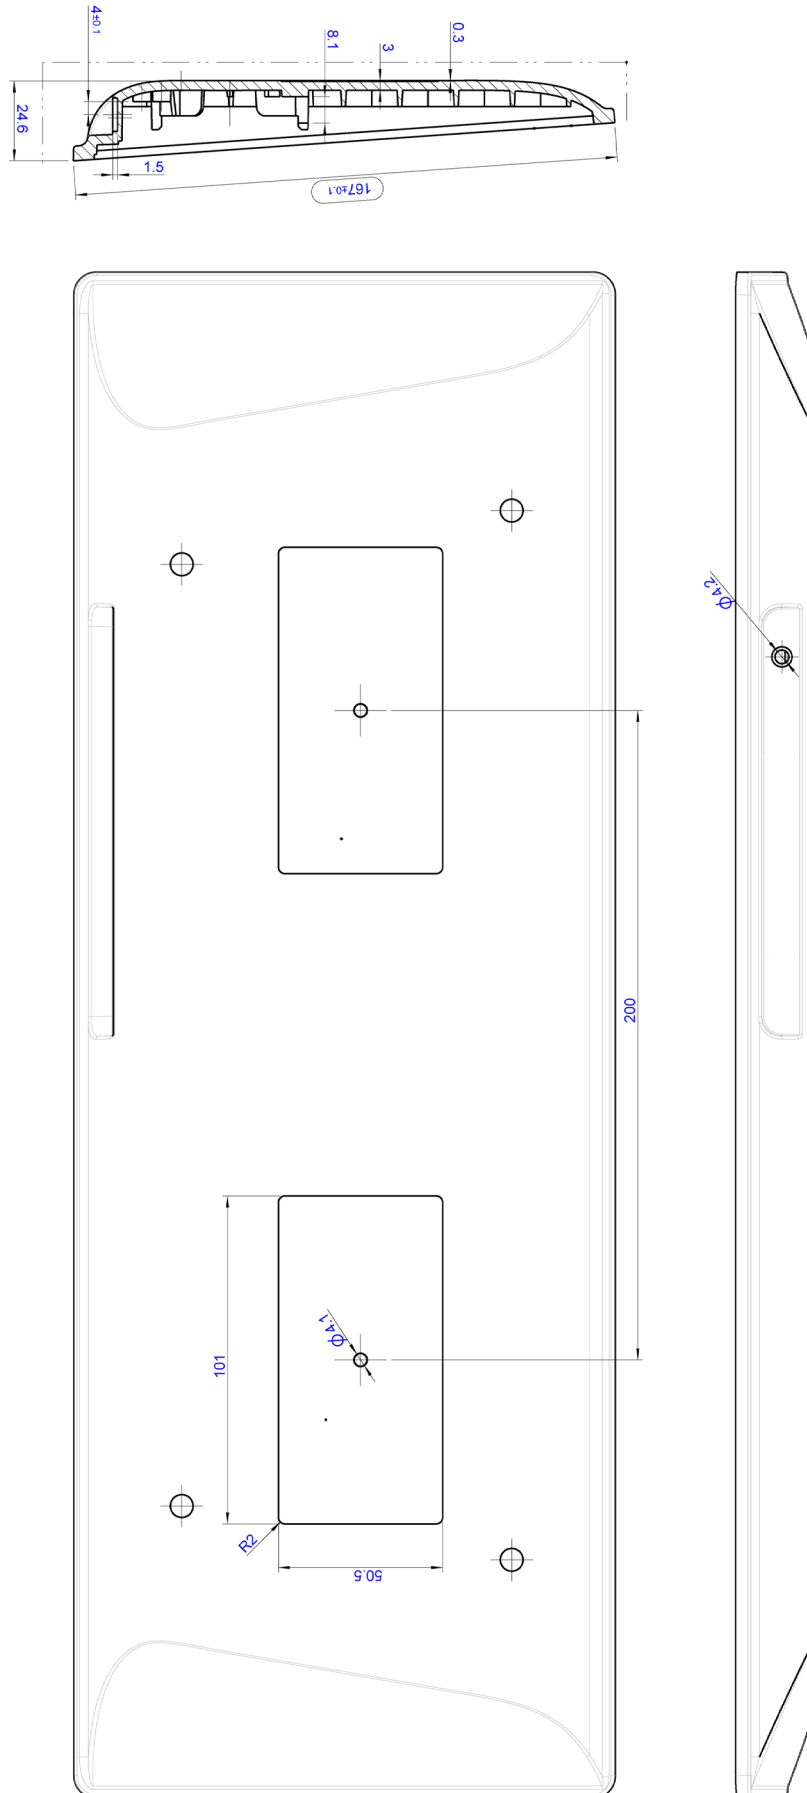

MAßZEICHNUNG

Änderungen und Irrtümer vorbehalten!

GETT Gerätetechnik GmbH

Mittlerer Ring 1 | 08233 Treuen | Germany
Tel: +49 37468 660-0
Fax: +49 37468 660-66
E-Mail: info@gett.de
Internet: www.gett.de

Gett North America LLC

E-Mail: info@gett-na.com
Internet: www.gett-na.com

Gett Asia Ltd.

E-Mail: info@gett-asia.com
Internet: www.gett-asia.com