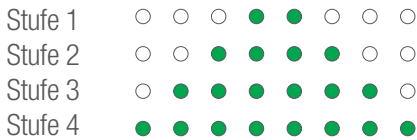

Die Lautstärke kann wie folgt (aufsteigend) eingestellt werden.

KEYLOCK-FUNKTION

Halten Sie die Taste ca. 2 Sekunden gedrückt - währenddessen blinken die 8 LED. Wenn sie dauerhaft grün leuchten, sind die Tasten gesperrt. Zur Entsperrung halten Sie die Taste ebenfalls 2 Sekunden gedrückt bis die LED erlöschen. Die Tasten sind dann wieder in Funktion.