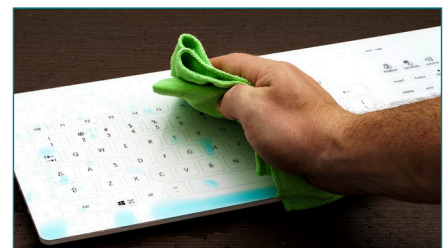

CK4

 **Hier Bestellen!**

 **PRAXISDIENST**
Medizinprodukte seit 1953

cleankeys®

EIGENSCHAFTEN

- Vollständig geschlossene Oberfläche aus Gorilla®-Glas
- Abwasch- und desinfizierbar; daher ein hohes Niveau bei Hygiene und Sauberkeit
- Komplettes Tastenlayout mit integriertem Touchpad
- Lautstärke und Sensitivität individuell einstellbar
- Keylock-Funktion zum Reinigen der Tastatur
- Vielfältige Möglichkeiten der Individualisierung
- Rückseitige VESA-Befestigung

BESTELLINFORMATIONEN

Kat.Nr.	Produktbezeichnung	Schnittstelle	Layout
KR23210	TKR-103-TOUCH-KGEH-VESA-WHITE-USB-DE	USB	Deutsch
KR23211	TKR-103-TOUCH-KGEH-VESA-WHITE-USB-US/EU	USB	US/EU
KR23213	TKR-103-TOUCH-KGEH-VESA-WHITE-USB-FR	USB	Französisch
KR23214	TKR-103-TOUCH-KGEH-VESA-WHITE-USB-CH	USB	Schweizerisch
KR23215	TKR-103-TOUCH-KGEH-VESA-WHITE-USB-SKAN	USB	Skandinavisch
KR23216	TKR-103-TOUCH-KGEH-VESA-WHITE-USB-US/ARAB	USB	US Arabisch
KR23217	TKR-103-TOUCH-KGEH-VESA-WHITE-USB-UK	USB	UK Englisch
KR23218	TKR-103-TOUCH-KGEH-VESA-WHITE-USB-IT	USB	Italienisch
KR23212	TKR-103-TOUCH-KGEH-VESA-WHITE-USB-CZ	USB	Tschechisch