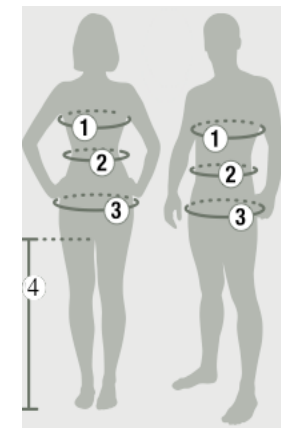

Bierbaum-Proenen

Maßtabelle (cm) / Table of sizes / Tableau de mesuration / Maattabel / Tabela rozmiarów / Tabla de tallaje

Herrengrößen (cm) / Mens sizes / Tailles hommes / Herenmaten / Rozmiary męskie / Tallas de hombre

	44	46	48	50	52	54	56	58	60	62	64	90	94	98	102	106	110	114	24	25	26	27	28	29	30	31
1	88	92	96	100	104	108	112	116	120	124	128	88	92	96	100	104	108	112	96	100	104	108	112	116	120	124
2	76	80	84	88	92	98	102	108	112	118	122	76	80	84	88	92	98	102	88	92	96	102	106	112	116	122
3	96	100	104	108	112	116	120	124	128	132	136	98	102	106	110	114	118	122	104	108	112	116	120	124	128	132
4	78	80	82	83	84	85	86	86	87	87	87	88	88	88	89	90	91	92	77	78	79	80	81	81	82	82

Damengrößen / Womens sizes / Tailles femmes / Damesmaten / Rozmiary damskie / Tallas mujer

	32	34	36	38	40	42	44	46	48	50	52	54	56	58	60
1	76	80	84	88	92	96	100	104	110	116	122	128	134	140	146
2	62	65	68	72	76	80	84	88	94	101	107	114	120	127	133
3	86	90	94	97	100	103	106	109	114	119	124	129	134	139	144

Größen unisex (cm) / Unisex sizes / Tailles unisex / Maten unisex / Rozmiary unisex / Tallas unisex

	XS	S	M	L	XL	XXL	XXXL
Damen / Women	32/34	36/38	40/42	44/46	48/50	52/54	56/58
Herren / Men	40/42	44/46	48/50	52/54	56/58	60/62	64/66