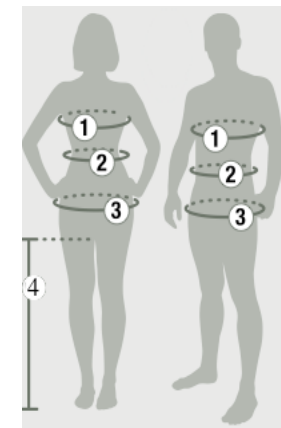

Bierbaum-Proenen

Maßtabelle (cm) / Table of sizes / Tableau de mensuration / Maattabel / Tabela rozmiarów / Tabla de tallaje

Herrengrößen (cm) / Mens sizes / Tailles hommes / Herenmaten / Rozmiary męskie / Tallas de hombre

	44	46	48	50	52	54	56	58	60	62	64	90	94	98	102	106	110	114	24	25	26	27	28	29	30	31
1	88	92	96	100	104	108	112	116	120	124	128	88	92	96	100	104	108	112	96	100	104	108	112	116	120	124
2	76	80	84	88	92	98	102	108	112	118	122	76	80	84	88	92	98	102	88	92	96	102	106	112	116	122
3	96	100	104	108	112	116	120	124	128	132	136	98	102	106	110	114	118	122	104	108	112	116	120	124	128	132
4	78	80	82	83	84	85	86	86	87	87	87	88	88	88	89	90	91	92	77	78	79	80	81	81	82	82

Damengrößen / Womens sizes / Tailles femmes / Damesmaten / Rozmiary damskie / Tallas mujer

	32	34	36	38	40	42	44	46	48	50	52	54	56	58	60
1	76	80	84	88	92	96	100	104	110	116	122	128	134	140	146
2	62	65	68	72	76	80	84	88	94	101	107	114	120	127	133
3	86	90	94	97	100	103	106	109	114	119	124	129	134	139	144

Größen unisex (cm) / Unisex sizes / Tailles unisex / Maten unisex / Rozmiary unisex / Tallas unisex

	XS	S	M	L	XL	XXL	XXXL
Damen / Women	32/34	36/38	40/42	44/46	48/50	52/54	56/58
Herren / Men	40/42	44/46	48/50	52/54	56/58	60/62	64/66